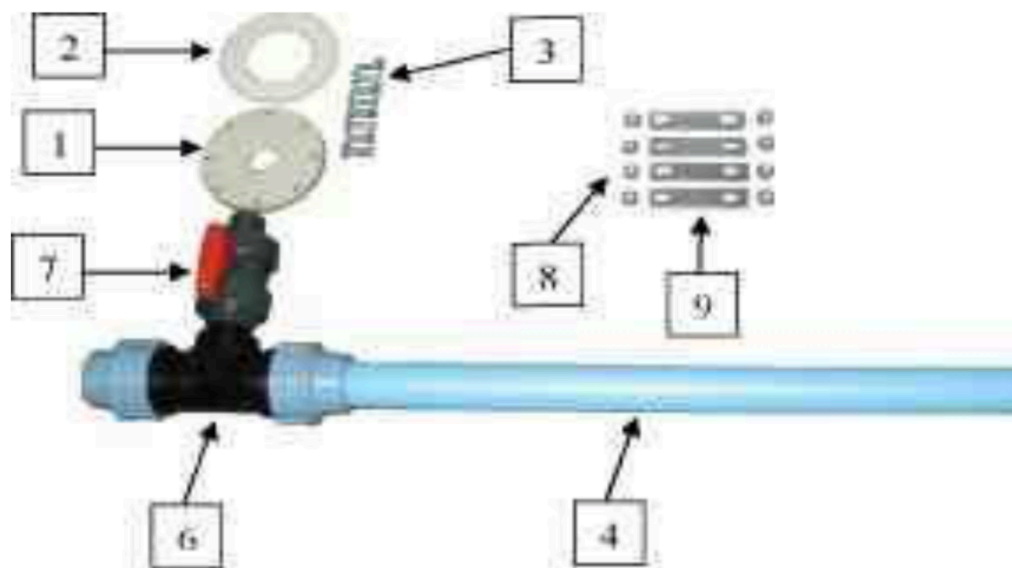

Pakiet bazowy DF na 2 zbiorniki z 2 zaworami 2" POL

DF DN50 / 2

Nr. 31-7-010

540

Na 2 zbiorniki od 1100 l do 4000 litrów.

Odległości między zbiornikami

PE 1100 - 2000 DF 760mm

PE 2500-4000DF 1035mm

Pakiet rozszerzający DF z zaworem 2" POL

Nr kat. 31-7-011

364

Dla zbiorników od 1100 do 4000 litrów.
Do rozszerzenia na 3 i dalsze zbiorniki
Pakiet bazowy nr 31-7-010

Odległości od środka zbiornika:
PE 1100 - 2000 DF 760mm
PE2500-4000DF 1035mm