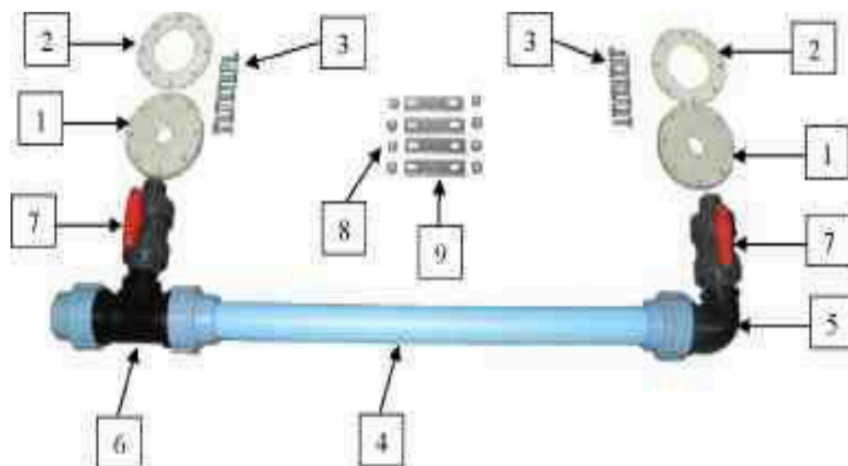

Pakiet bazowy DF na 2 zbiorniki z 2 zaworami 2" POL

DF DN50 / 2

Nr. 31-7-010

540

Na 2 zbiorniki od 1100 l do 4000 litrów.

Odległości między zbiornikami

PE 1100 - 2000 DF 760mm

PE 2500-4000DF 1035mm

Pos.	Oznaczenie	Art.-Nr.	ilość.
1	PP - Flansa	31-4-041	2
2	Uszczelka	31-4-042	2
3	śruba M 10x35	31-4-043	16
4	Rura 63x1035mm	31-4-020	1
5	PP- Kolano 63mm x 2"	31-4-005	1
6	PP- trójnik 63mm x 2"	31-4-006	1
7	Zawór 2" kulowy	31-4-003	2
8	Nakrętka M 12	72016	8

Pakiet rozszerzający DF z zaworem 2" POL

Nr kat. 31-7-011

364

Dla zbiorników od 1100 do 4000 litrów.
Do rozszerzenia na 3 i dalsze zbiorniki
Pakiet bazowy nr 31-7-010

Odległości od środka zbiornika:
PE 1100 - 2000 DF 760mm
PE2500-4000DF 1035mm